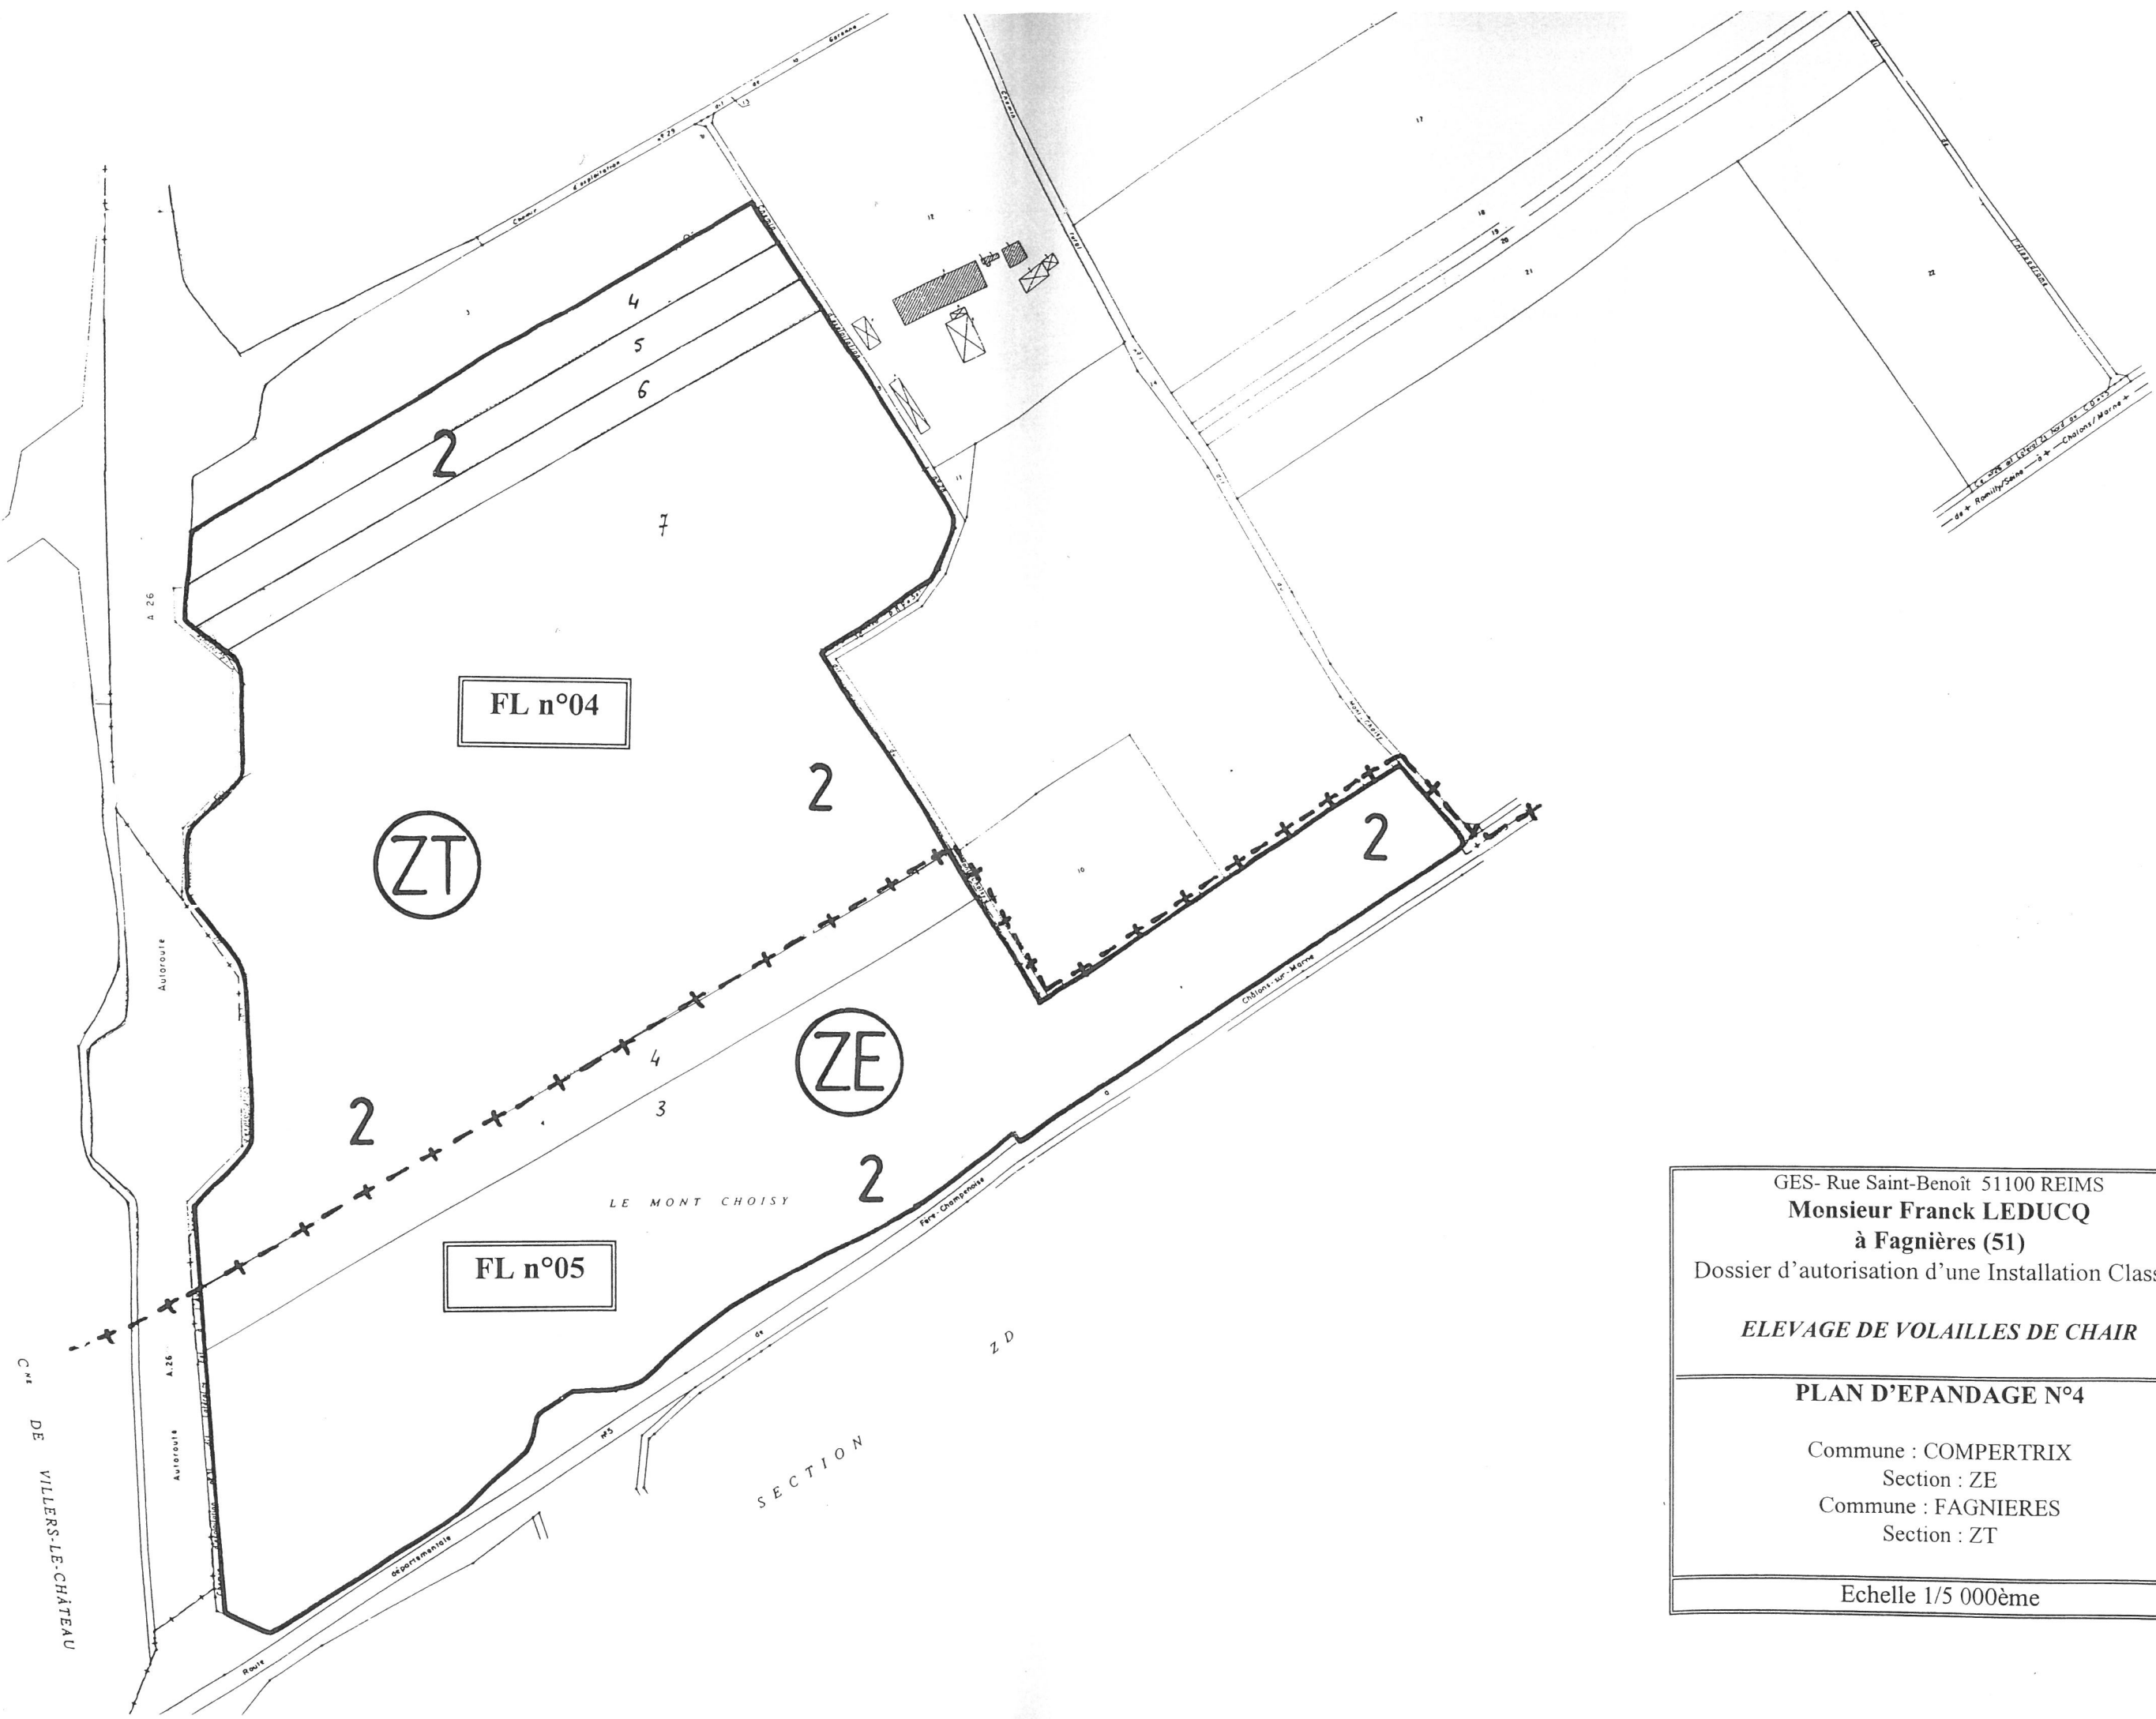

GES- Rue Saint-Benoît 51100 REIMS
Monsieur Franck LEDUCQ
 à Fagnières (51)
 Dossier d'autorisation d'une Installation Classée
ELEVAGE DE VOLAILLES DE CHAIR
PLAN D'EPANDAGE N°1
 Commune : FAGNIERES
 Sections : W2 et W3
 Echelle 1/5 000ème

SECTION W

FEUILLE N° 1

SECTION

FEUILLE N° 4

SECTION AN

<p>GES- Rue Saint-Benoît 51100 REIMS Monsieur Franck LEDUCQ à Fagnières (51) Dossier d'autorisation d'une Installation Classée</p> <p>ELEVAGE DE VOLAILLES DE CHAIR</p> <hr/> <p>PLAN D'EPANDAGE N°4</p> <p>Commune : COMPERTRIX Section : ZE Commune : FAGNIERES Section : ZT</p> <hr/> <p>Echelle 1/5 000ème</p>
